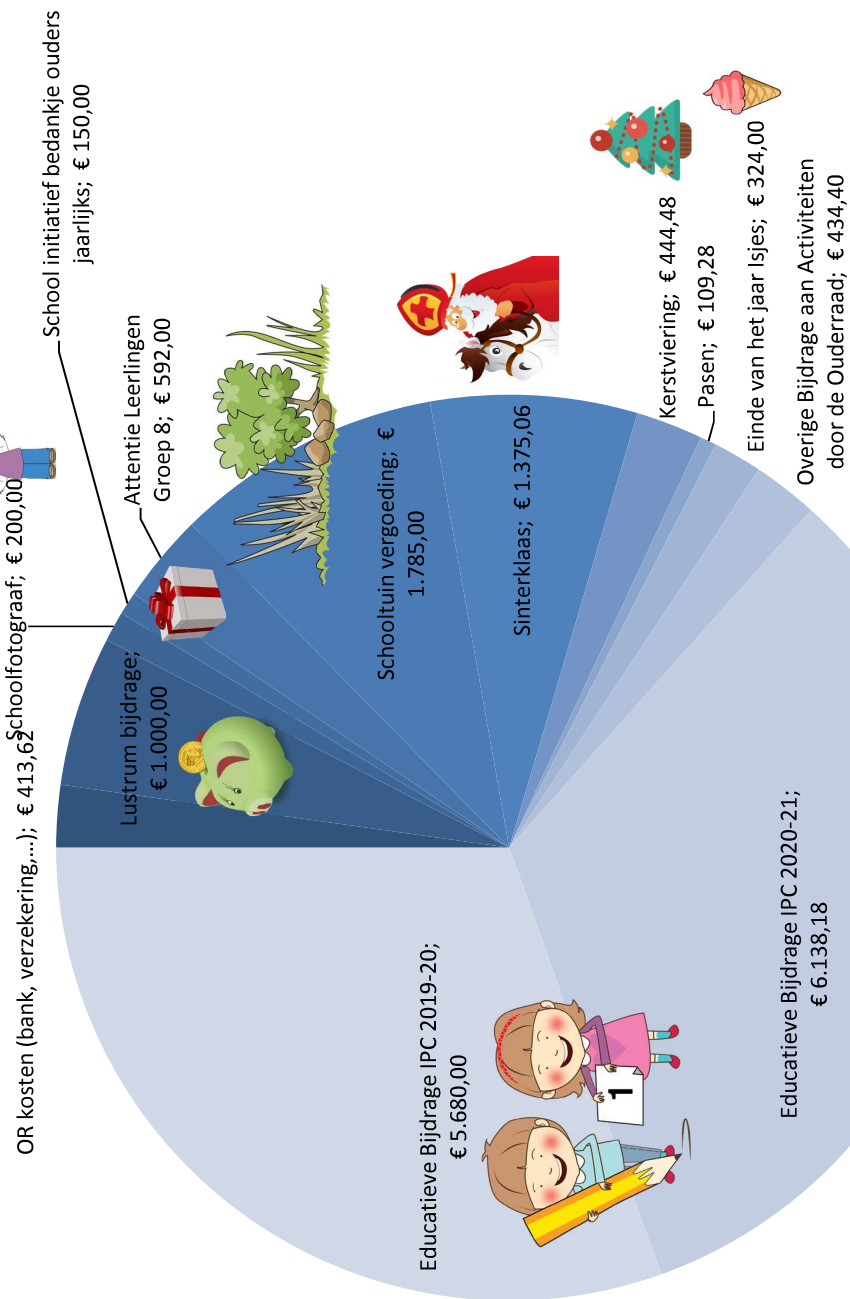

Ouderraad Eglantier: uitgaven 2020-2021

Ouderbijdrage 2020-2021: € 14.091,00
Bijdrage DelftPas 2020-2021: € 2.300,00